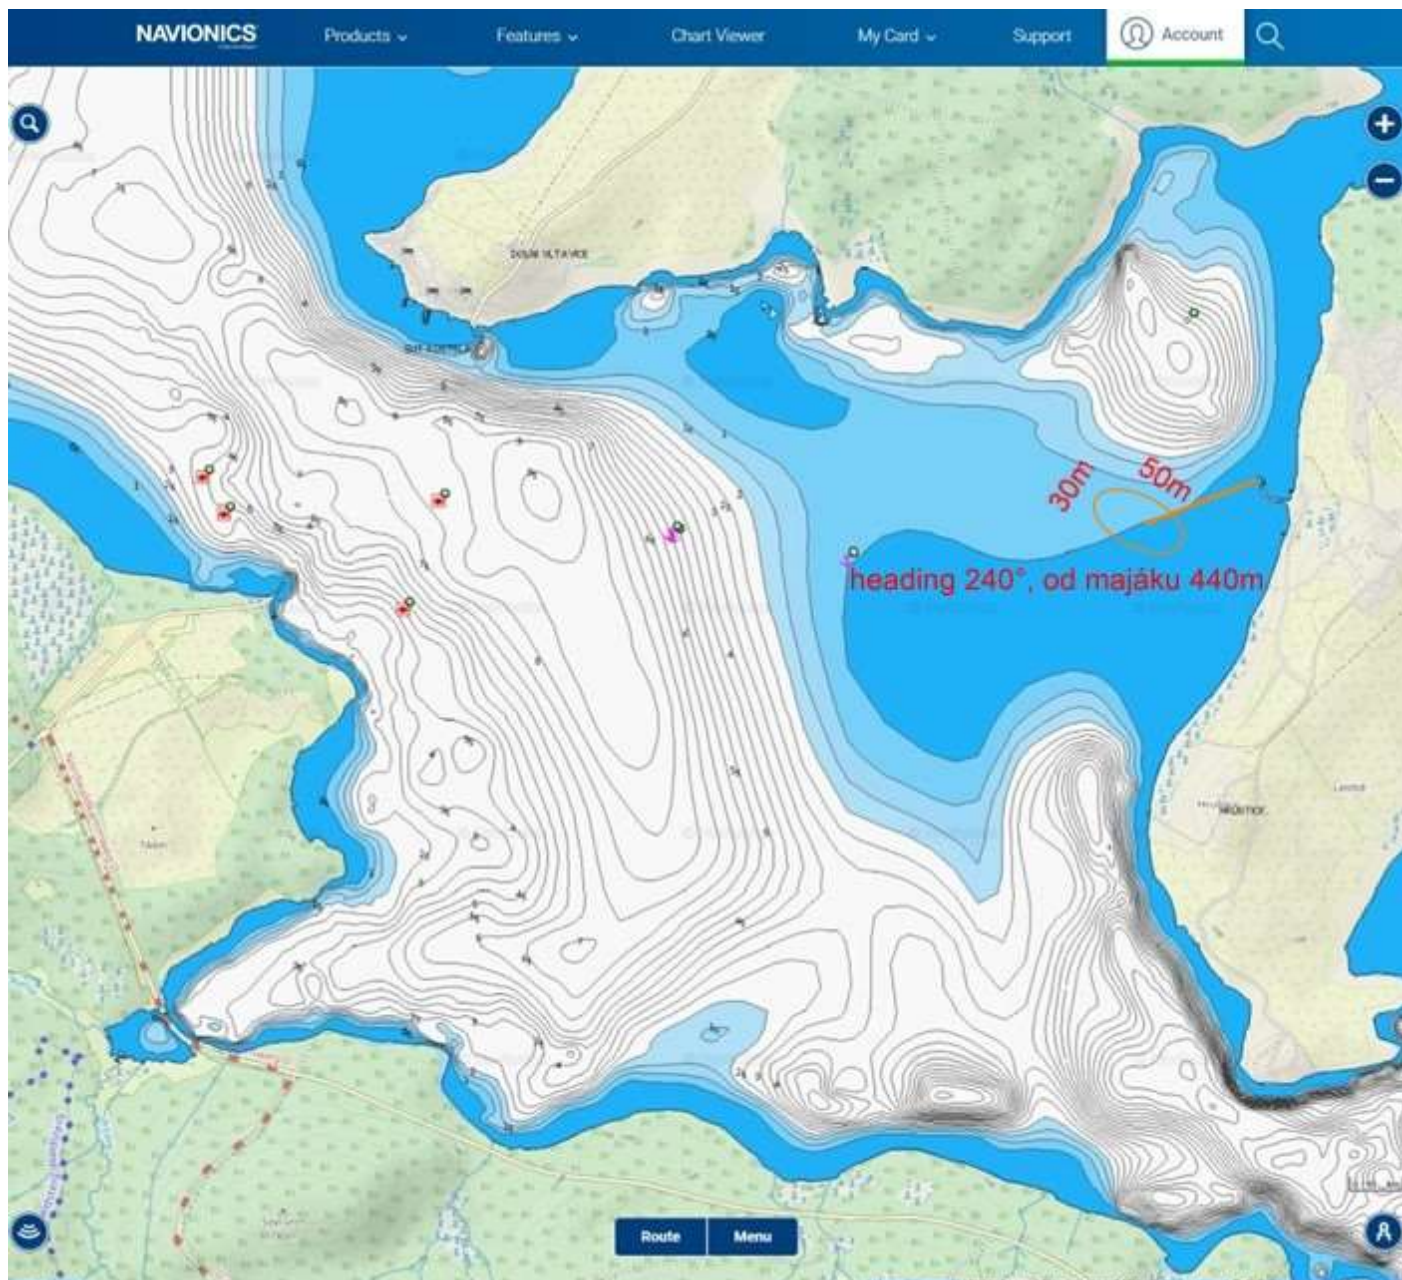

Údolní nádrž Lipno – Lukavická zátoka, YC Kovářov

NAVIONICS
A Garmin Brand