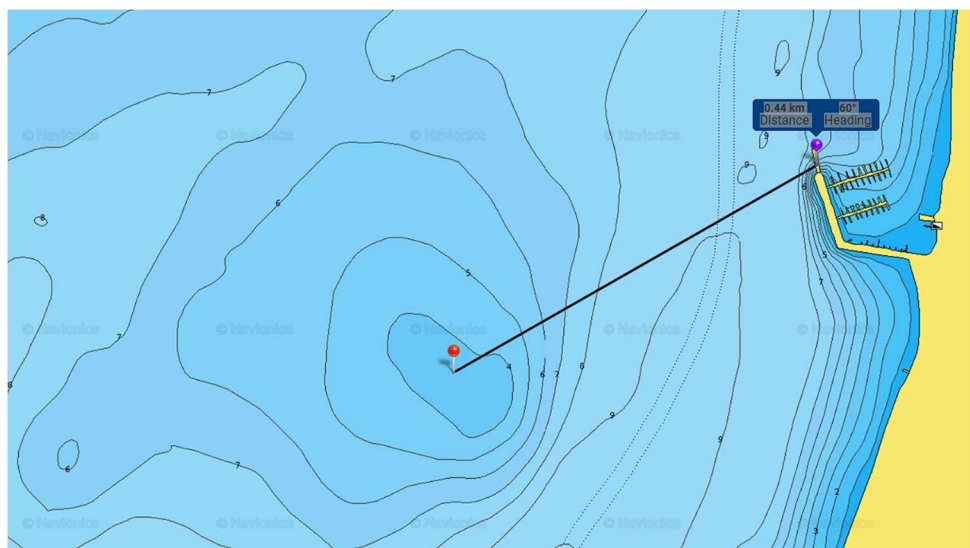

Údolní nádrž Lipno – Lukavická zátoka, YC Kovářov

NAVIONICS
A Garmin Brand