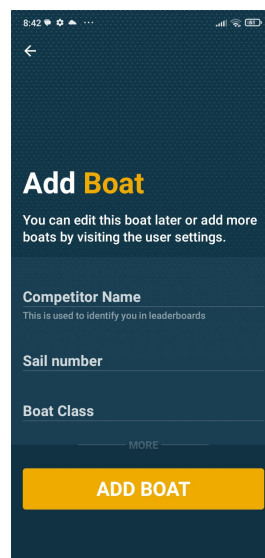

# NÁVOD

1.- nainstalovat aplikaci SAP Sailing Insight z Google Play nebo Apple Store

2.- skenovat QR kód z nástěnky

3.- připojit se k závodu

4.- zadat údaje o lodi (jméno kapitána, pokud možno přidělené číslo a třídu lodě zadat KAJ)